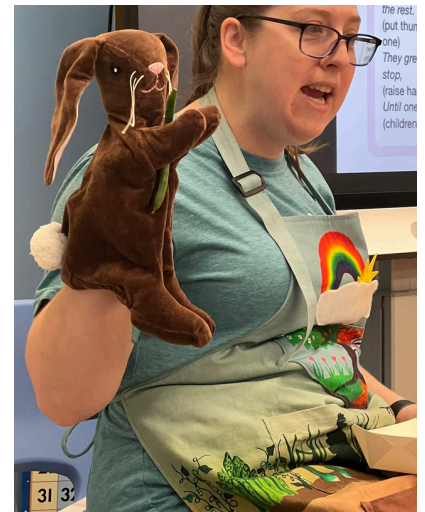

¡FELICIDADES!

Su hijo participará en un nuevo y emocionante programa en nuestra escuela:

Nibble with WILLOW

¿QUÉ ES NIBBLE WITH WILLOW?

Este programa permitirá a su hijo disfrutar de una amplia variedad de frutas y verduras. Nibble with Willow hace que los productos de temporada sean familiares y atractivos para los niños y le ofrece recetas fáciles para preparar en casa con su hijo.

¿QUIÉN ES WILLOW?

Willow es una adorable marioneta conejita que vive en su jardín mágico y comparte con los niños su amor por los alimentos que cultiva en cada estación del año.

¿QUÉ OFRECE WILLOW?

Willow invita a los niños a explorar las frutas y verduras que cultiva; inspeccionando con todos los sentidos sus formas, colores, texturas, y aromas. Incluso las observan a través de una lupa.

¿CÓMO PUEDEN CONTRIBUIR LOS PADRES?

- Comparta con su hijo los mensajes de texto semanales de Willow enviados desde la escuela para entusiasmarlo con las nuevas verduras de temporada.
- Cocina las recetas de Willow y explora nuevas verduras juntos en casa
- Mira los videos animados de Willow con tu hijo

Can you help Willow remember which vegetable is a root vegetable?

¡Aprovecha la llegada de Willow y haz que tus comidas en familia sean más divertidas y menos estresantes!